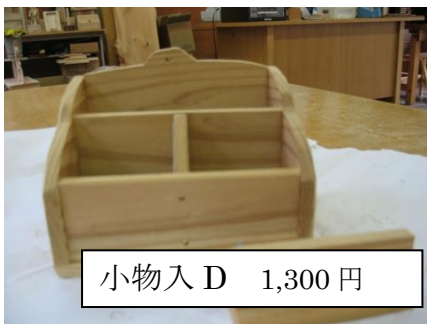

ティッシュボックス 1,600円

小物入れ A 850円

小物入れ B 1,000円

小物入れ E 850円

小物入 D 1,300円

小物入れ C 1,000円

インテリア
椅子
1,500円

プレート、¥250
文字、1ヶ¥130
キャラクター1ヶ¥200