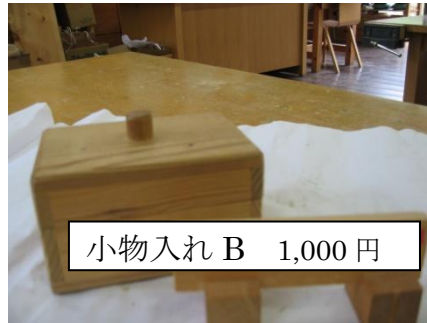

木工製品 A

えんぴつ立て 600円

写真立て 600円

パタパタ 700円

パズル 700円

ゴム銃 600円

汽車 850円

トラック 1,200円

ティッシュボックス 1,600円

小物入れ A 850円

小物入れ B 1,000円

小物入れ E 850円

小物入 D 1,300円

小物入れ C 1,000円

インテリア
椅子
1,500円

プレート、¥250
文字、1ヶ¥130
キャラクター1ヶ¥200