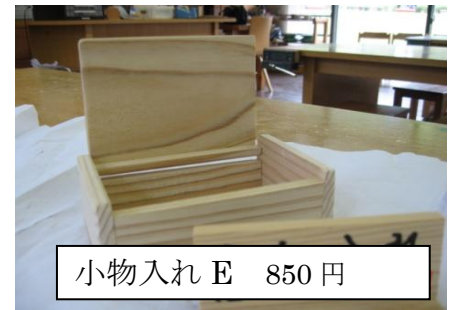

木工製品 A

えんぴつ立て 600円

写真立て 600円

パタパタ 700円

パズル 700円

ゴム銃 600円

汽車 850円

トラック 1,200円

ティッシュボックス 1,600円

小物入れ A 850円

小物入れ B 1,000円

小物入れ E 850円

小物入 D 1,300円

小物入れ C 1,000円

インテリア
椅子
1,500円

プレート、¥250
文字、1ヶ¥130
キャラクター1ヶ¥200