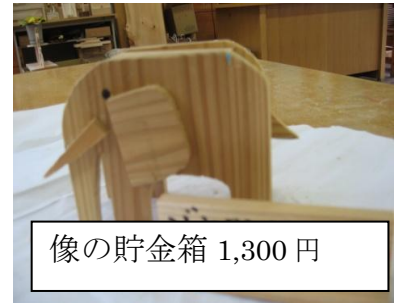

木工製品 B

ダンプカー 1,600円

ロボット貯金箱 1,600円

船型貯金箱 1,600円

ペンスタンド 1,500円

像の貯金箱 1,300円

家型貯金箱

¥1600