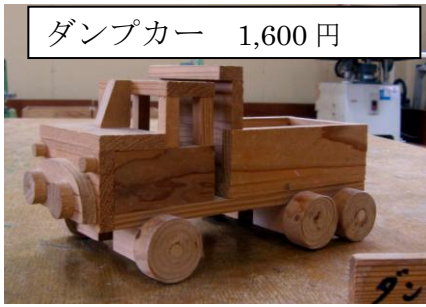

木工製品 B

ダンプカー 1,600円

ロボット貯金箱 1,600円

船型貯金箱 1,600円

ペンスタンド 1,500円

像の貯金箱 1,300円

家型貯金箱

¥1600

汽車の貯金箱 1,600円

りすの貯金箱 1,000円

水車型貯金箱 1,600円

飛行機(大)貯金箱 1,600円

自動車型貯金箱

¥1700

2012/02/07

飛行機(中)貯金箱 1,400円