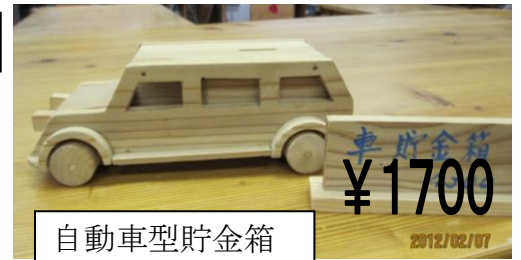

木工製品 B

ダンプカー 1,600円

ロボット貯金箱 1,600円

船型貯金箱 1,600円

ペンスタンド 1,500円

像の貯金箱 1,300円

家型貯金箱

¥1600

汽車の貯金箱 1,600円

りすの貯金箱 1,000円

水車型貯金箱 1,600円

飛行機(大)貯金箱 1,600円

自動車型貯金箱

¥1700

2012/02/07

飛行機(中)貯金箱 1,400円