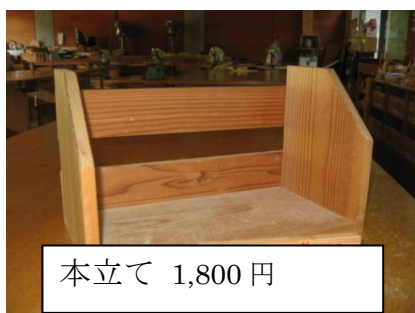

汽車の貯金箱 1,600円

りすの貯金箱 1,000円

水車型貯金箱 1,600円

飛行機(大)貯金箱 1,600円

自動車型貯金箱

¥1700

2012/02/07

飛行機(中)貯金箱 1,400円

インテリア椅子B 2,000円

タンス型小物入れ 1,500円

植木鉢A 1,600円

本立て 1,800円

キッチンボックス 2,000円

植木鉢B 2,000円